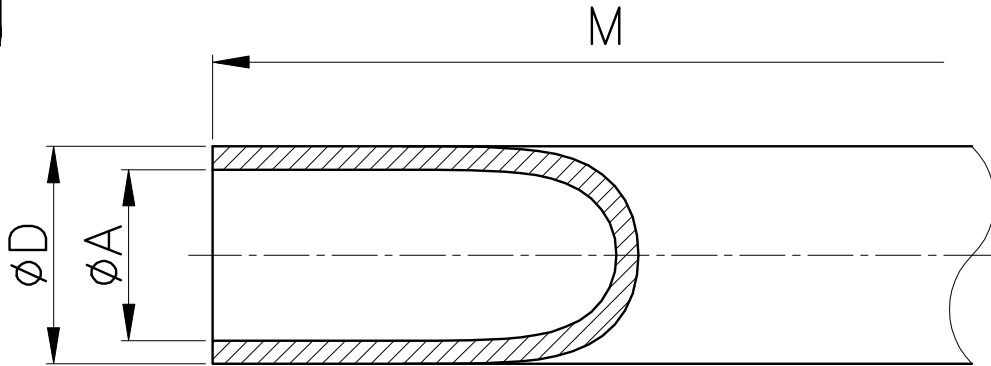

# PU

MODEL	$\phi D$	$\phi A$	M	WEIGHT (g)	COLOR
PU 0320	3.0	2.0	200M	2400	WT-White
PU 0420	4.0	2.0	200M	2860	BK-Black
PU 0425	4.0	2.5	200M	2480	RD-Red
PU 0640	6.0	4.0	100M	2550	BU-Blue
PU 0850	8.0	5.0	100M	4460	YL-Yellow
PU 0855	8.0	5.5	100M	3750	GR-Green
PU 1065	10.0	6.5	100M	6520	CL-Clear
PU 1280	12.0	8.0	100M	8080	SL-Silver
PU 1290	12.0	9.0	100M	7200	TB-Translucent Blue
PU 1410	14.0	10.0	50M	7300	
PU 1611	16.0	11.0	50M	7490	
PU 1612	16.0	12.0	50M	6440	