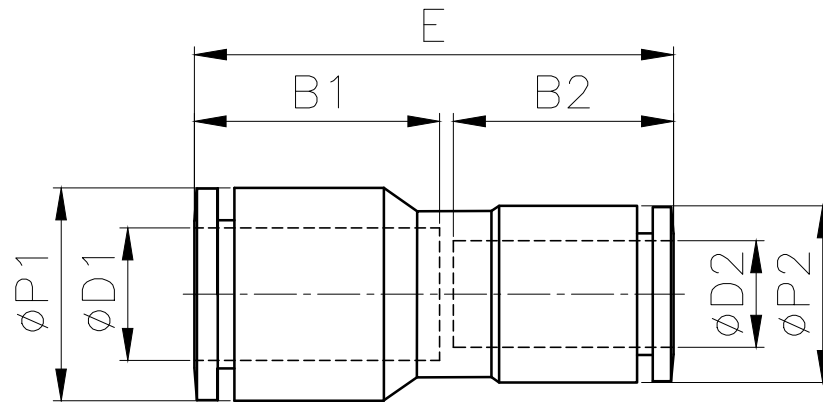

MPG

MODEL	ØD1	ØD2	ØP1	ØP2	E	B1	B2	ORIFICE	WEIGHT (g)	BOX (ea)
MPG 0604	6	4	11.5	9.3	29.1	15.0	13.0	3.5	1.8	100
MPG 0804	8	4	13.6	9.3	32.4	16.9	13.0	3.5	2.3	100
MPG 0806	8	6	13.6	11.5	32.9	16.9	15.0	5.0	2.7	100
MPG 1006	10	6	16.4	11.5	35.0	18.9	15.0	5.0	3.7	50
MPG 1008	10	8	16.4	13.6	36.9	18.9	16.9	7.0	4.1	50
MPG 1208	12	8	19.5	13.6	40.1	21.4	16.9	7.0	5.7	50
MPG 1210	12	10	19.5	16.4	41.4	21.4	18.9	9.0	6.5	50